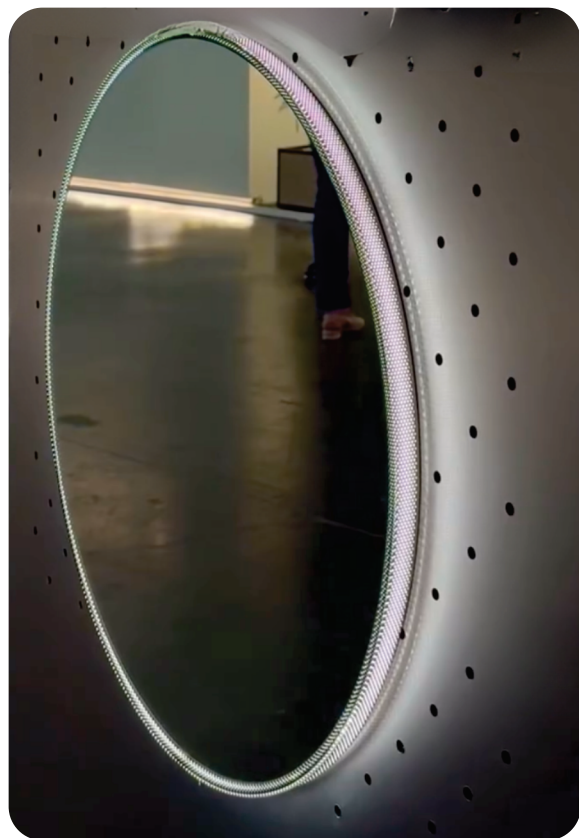

LED ПРОФИЛ ЗА ОГЛЕДАЛО

FRAMELED

Перфориран, огънат алуминиев
LED профил за огледало

ОБЩ ПРЕГЛЕД

Профилът превръща светлината в дизайн

Кръглата форма на Frameled прави новия алуминиев профил за LED ленти подходящ за рамкиране на кръгли, заоблени огледала в банята. Този профил е разработен за нуждите на съвременния дизайн, като придава оригиналност и елегантност.

„Профилната система Frameled с микроперфориран алуминий, скрива LED диодите и създава плътно излъчване.“

ф60 и ф80

Размер

Микроперфориран алуминий

Материал

Антрацит, Мед

Покритие

Без видими диоди

Вграден дифузер

Свети във всяка посока

Профилът свети от 3 страни

Монтаж върху кант на огледало

Монтаж

Монтаж зад огледалото

Монтаж

Frameled ценови лист

Профил за лед лента за огледало ф 800 мм, перфорирано, антрацит

• LED лента не е включена. LED осветление може да се предостави при поискване.

U9 - антрацит

Продукт	Код	Цена
кръгъл профил ф80 - антр.	515-C1W800-U9	156,00 лв