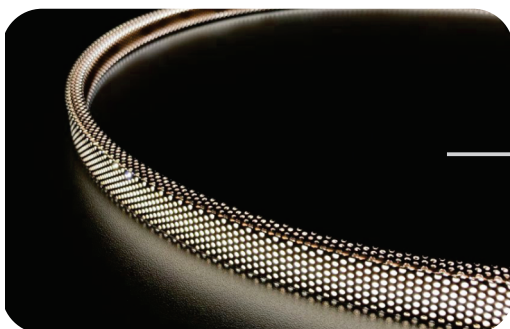

LED ПРОФИЛ ЗА ОГЛЕДАЛО

FRAMELED

Перфориран, огънат алуминиев
LED профил за огледало

ОБЩ ПРЕГЛЕД

Профилът превръща светлината в дизайн

Кръглата форма на Frameled прави новия алуминиев профил за LED ленти подходящ за рамкиране на кръгли, заоблени огледала в банята. Този профил е разработен за нуждите на съвременния дизайн, като придава оригиналност и елегантност.

„Профилната система Frameled с микроперфориран алуминий, скрива LED диодите и създава плътно излъчване.“

ф60 и ф80

Размер

Микроперфориран алуминий

Материал

Антрацит, Мед

Покритие

Без видими диоди

Вграден дифузер

Свети във всяка посока

Профилът свети от 3 страни

Монтаж върху кант на огледало

Монтаж

Монтаж зад огледалото

Монтаж

Frameled ценови лист

Профил за лед лента за огледало ф 600 мм, перфорирано, антрацит

• LED лента не е включена. LED осветление може да се предостави при поискване.

U9 - антрацит

Продукт	Код	Цена
кръгъл профил ф60 - антр.	515-C1W600-U9	131,50 лв