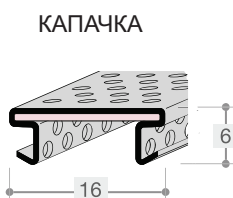

Frameled размери