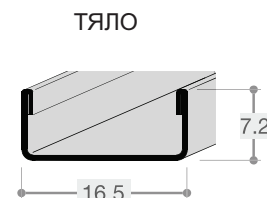

Frameled размери