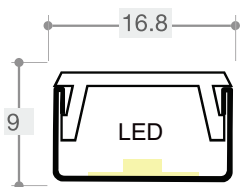

Frameled размери